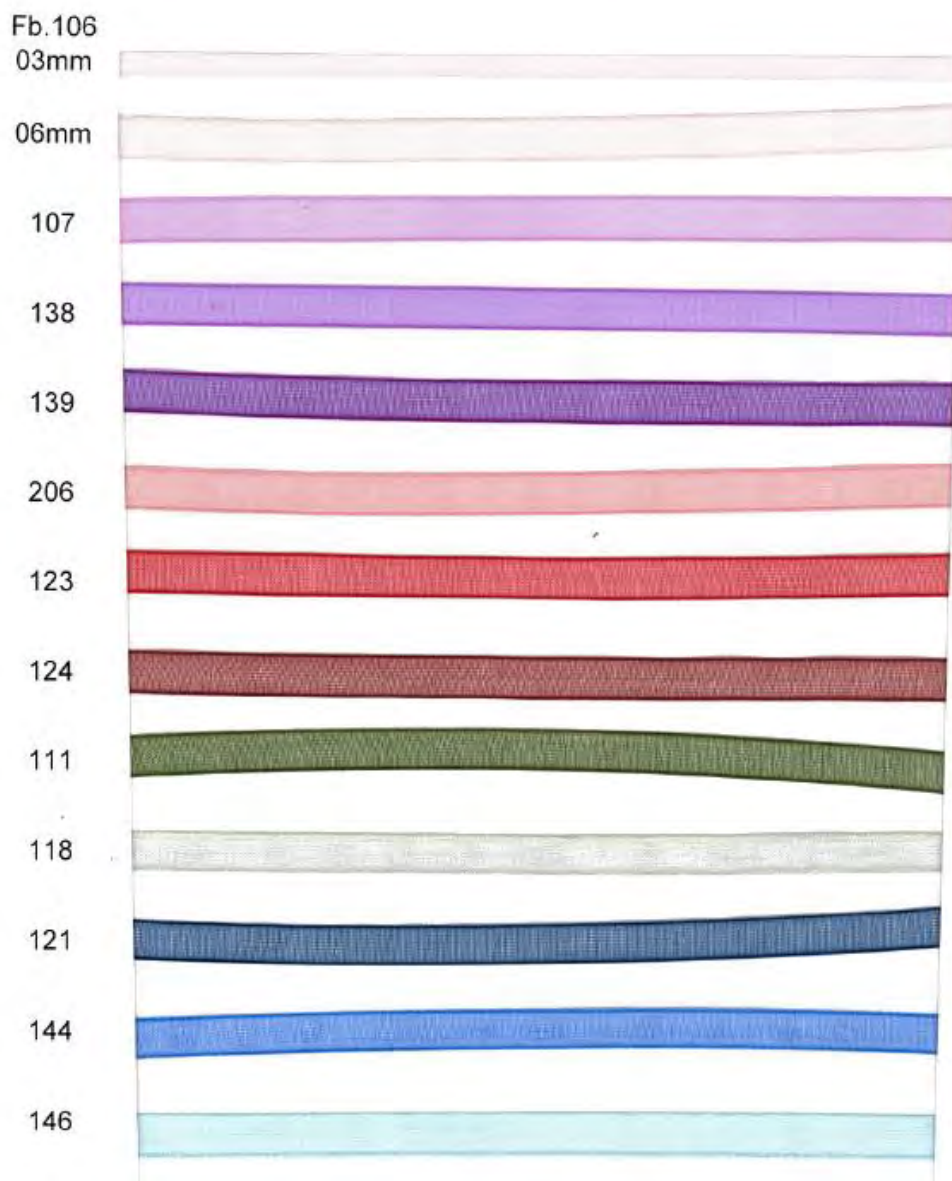

Art.-Nr.: 3133
Organza mit Webkante
03 & 06 mm
50m

Deutscher Ring 85
42327 Wuppertal

Telefon 02 02 / 60 30 21-22
Telefax 02 02 / 60 28 87
Internet: www.packfix.eu
Email: info@packfix.eu

Onlineshop: shop.packfix.de