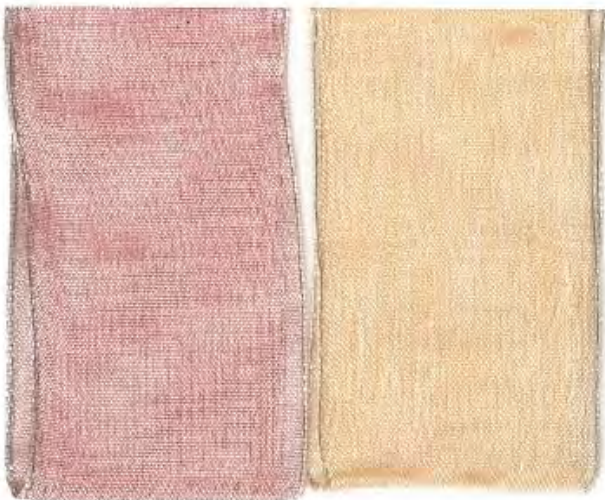

107

106

216

115