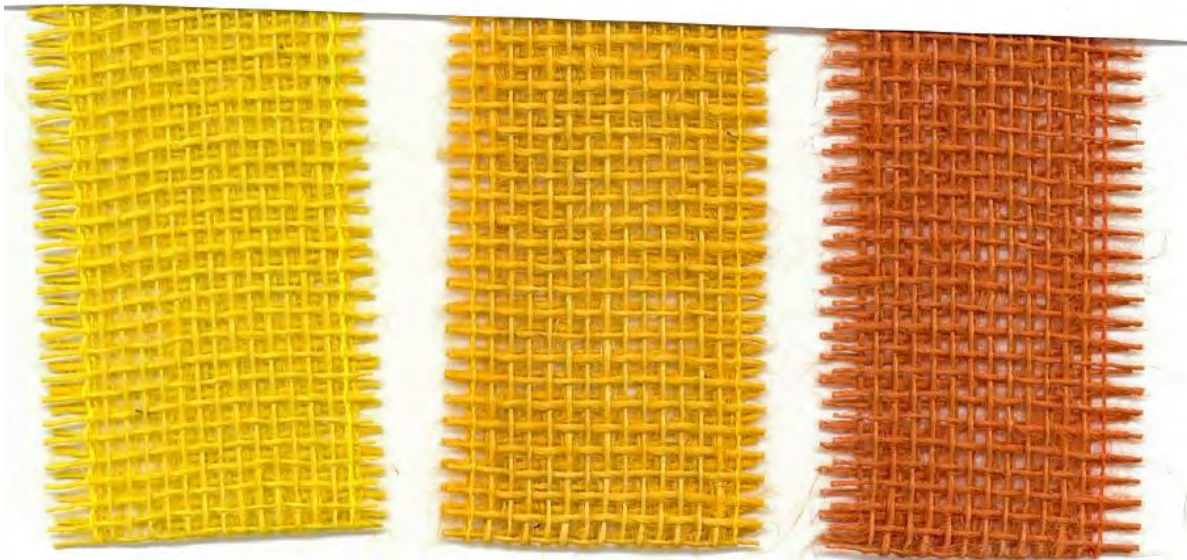

Deutscher Ring 85
42327 Wuppertal

Telefon 02 02 / 60 30 21-22

Telefax 02 02 / 60 28 87

Internet: www.packfix.eu

Email: info@packfix.eu

Onlineshop: shop.packfix.de

105

236

136