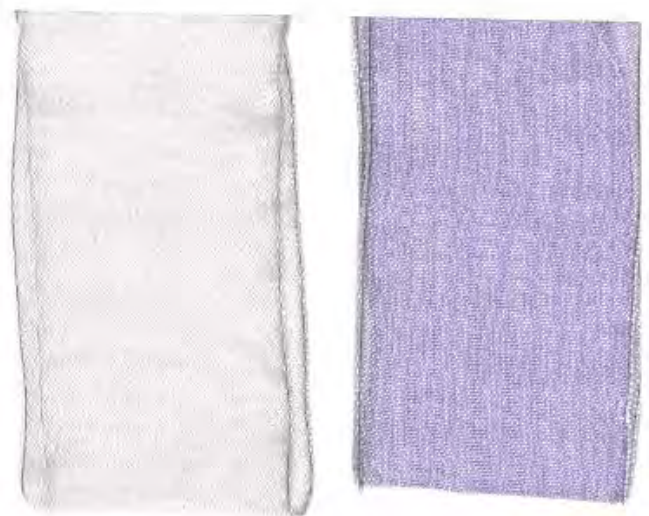

107

106

216

115