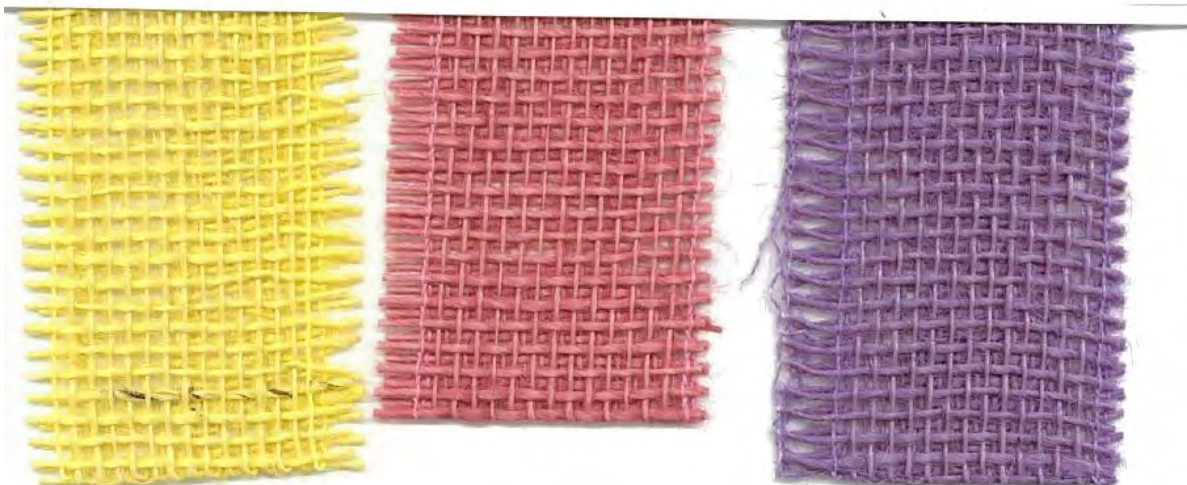

Deutscher Ring 85
42327 Wuppertal

Telefon 02 02 / 60 30 21-22

Telefax 02 02 / 60 28 87

Internet: www.packfix.eu

Email: info@packfix.eu

Onlineshop: shop.packfix.de

105

236

136

205

107

114