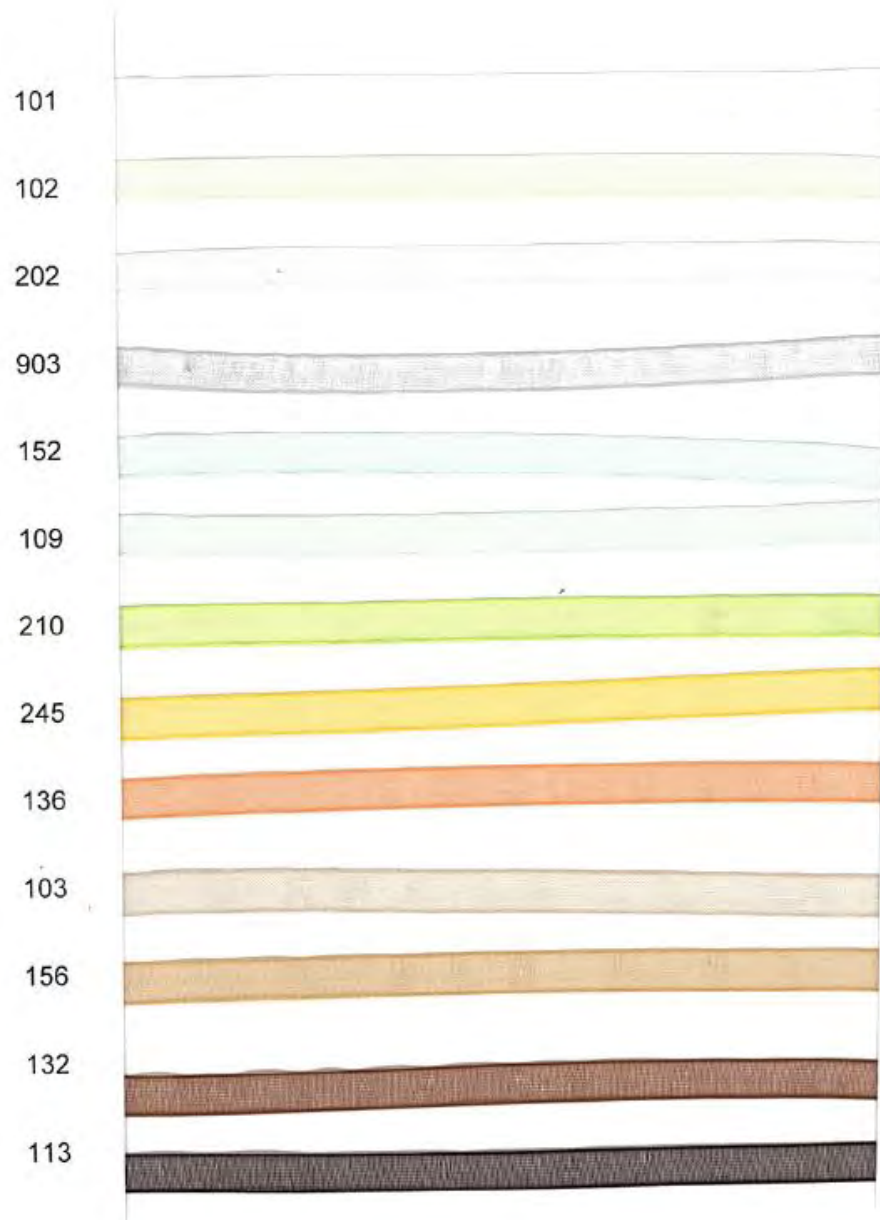

Deutscher Ring 85
42327 Wuppertal

Telefon 02 02 / 60 30 21-22

Telefax 02 02 / 60 28 87

Internet: www.packfix.eu

Email: info@packfix.eu

Onlineshop: shop.packfix.de

Art.-Nr.: 3146
Serafina
25 & 40mm
25 m

Mit Draht