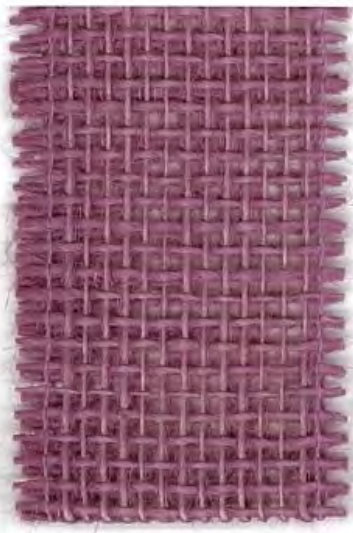

Deutscher Ring 85
42327 Wuppertal

Telefon 02 02 / 60 30 21-22

Telefax 02 02 / 60 28 87

Internet: www.packfix.eu

Email: info@packfix.eu

Onlineshop: shop.packfix.de

127

109

133

263

118