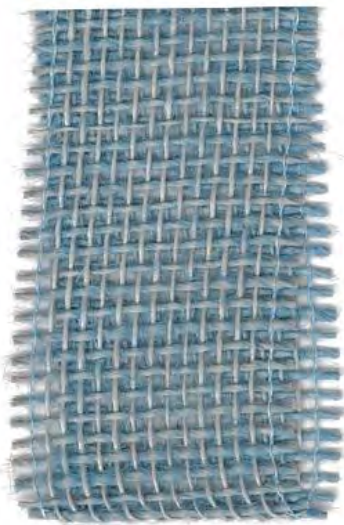

Art.-Nr.: 2150
Juteband
50 mm
25 m

Deutscher Ring 85
42327 Wuppertal

Telefon 02 02 / 60 30 21-22
Telefax 02 02 / 60 28 87
Internet: www.packfix.eu
Email: info@packfix.eu

Onlineshop: shop.packfix.de

218