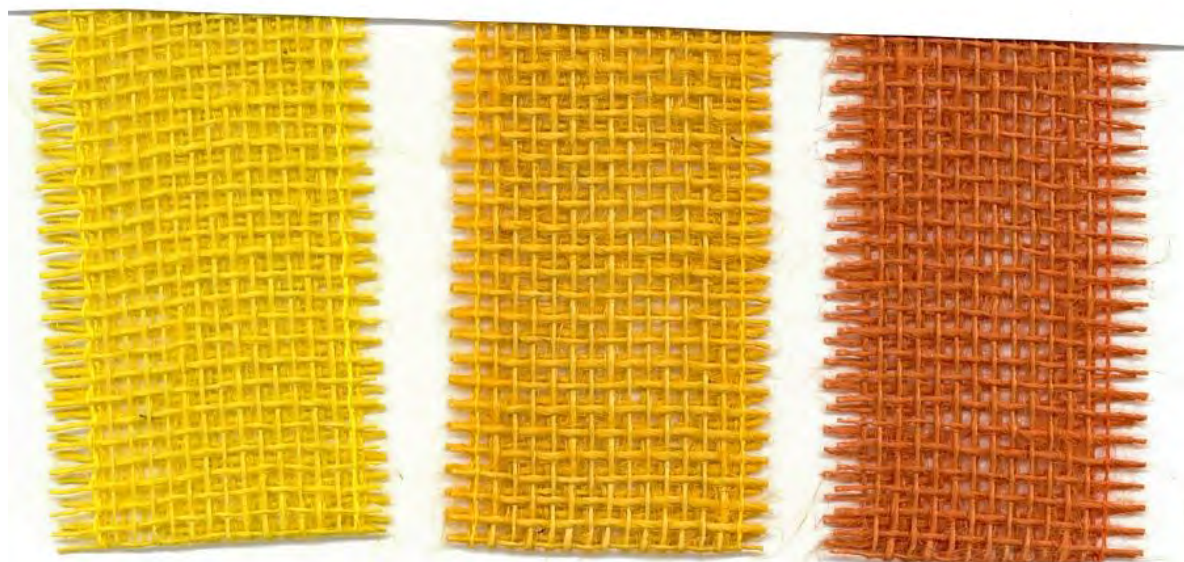

105

236

136

205

107

114

Art.-Nr.: 2151
Jute-Kordel
03 mm
50 m

Deutscher Ring 85
42327 Wuppertal