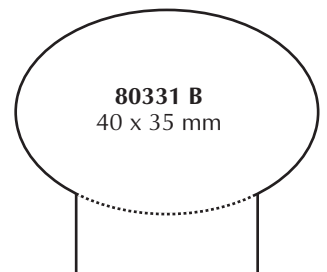

Etiketten mit leimfreiem Preisabriss in Originalgrößen

nur aus weißem Grundpapier möglich (matt oder glanz)

Bitte senden Sie uns Ihre Anfrage oder schicken Sie uns Ihr Etikett bzw. eine Datei oder reprofähige Vorlage.