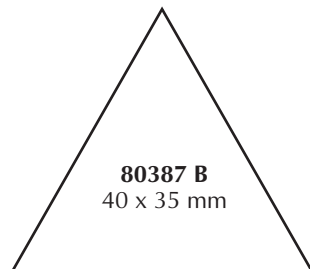

Sonderformen in Originalgrößen - Preisgruppe B