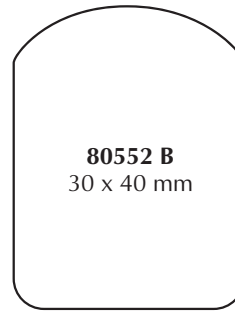

BODO'S münchen
Moccatrüffel
BODO'S münchen

Sonderformen in Originalgrößen - Preisgruppe A

Sonderformen in Originalgrößen - Preisgruppe A

Rechteckformen mit spitzen Ecken in Originalgröße

Größen:

- 80078 A - 12 x 5 mm
- 80339 A - 20 x 30 mm
- 80524 A - 22 x 22 mm
- 80590 A - 22 x 38 mm
- 80611 A - 25 x 20 mm
- 80575 A - 25 x 25 mm
- 80544 B - 37 x 34 mm
- 80629 A - 40 x 17 mm
- 80507 A - 44 x 12 mm
- 80562 B - 50 x 20 mm
- 80608 B - 50 x 25 mm
- 80593 B - 50 x 50 mm
- 80180 B - 65 x 25 mm
- 80568 B - 70 x 30 mm
- 80578 C - 70 x 60 mm
- 80148 C - 80 x 20 mm
- 80255 C - 80 x 60 mm
- 80105 B - 90 x 10 mm
- 80491 C - 90 x 20 mm
- 80624 C - 100 x 60 mm
- 80625 D - 143 x 90 mm
- 80455 B - 145 x 10 mm
- 80453 B - 145 x 20 mm

Sonderformen in Originalgrößen - Preisgruppe B

Sonderformen in Originalgrößen - Preisgruppe B

Sonderformen in Originalgrößen - Preisgruppe B

Sonderformen in Originalgrößen - Preisgruppe B

Sonderformen in Originalgrößen - Preisgruppe C