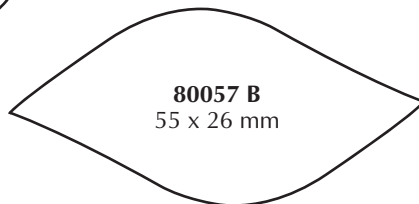

Sonderformen in Originalgrößen - Preisgruppe B