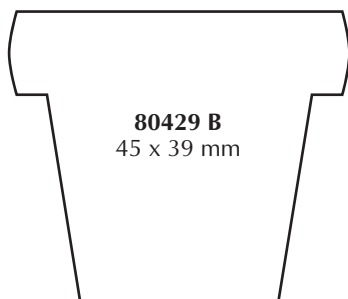

Sonderformen in Originalgrößen - Preisgruppe B