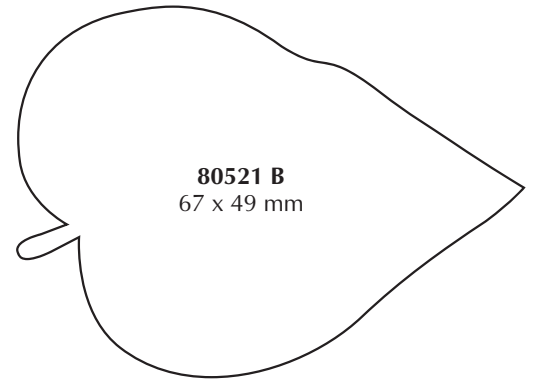

Sonderformen in Originalgrößen - Preisgruppe B