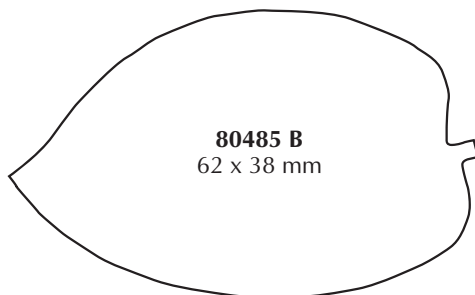

Sonderformen in Originalgrößen - Preisgruppe B