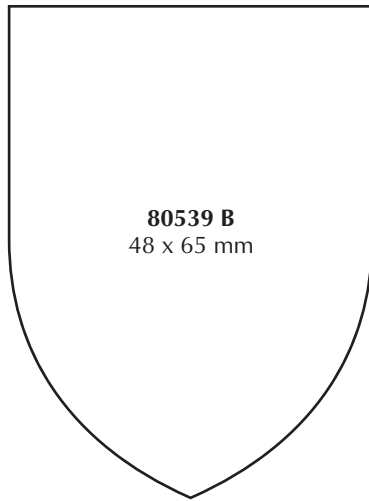

Sonderformen in Originalgrößen - Preisgruppe B