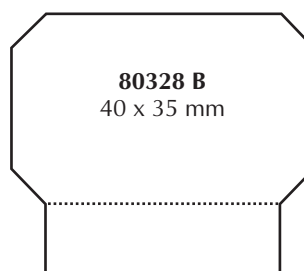

Sonderformen in Originalgrößen - Preisgruppe C

Sonderformen in Originalgrößen - Preisgruppe D

Etiketten mit leimfreiem Preisabriss in Originalgrößen

nur aus weißem Grundpapier möglich (matt oder glanz)

Bitte senden Sie uns Ihre Anfrage oder schicken Sie uns Ihr Etikett bzw. eine Datei oder reprofähige Vorlage.