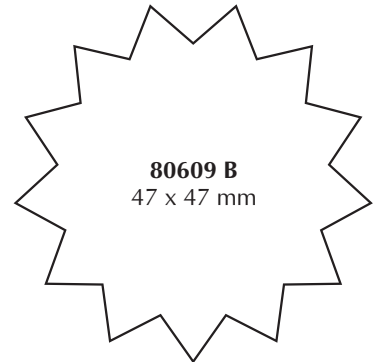

BODO'S münchen
Moccatrüffel
BODO'S münchen

Sonderformen in Originalgrößen - Preisgruppe A

Sonderformen in Originalgrößen - Preisgruppe A

Rechteckformen mit spitzen Ecken in Originalgröße

Größen:

- 80078 A - 12 x 5 mm
- 80339 A - 20 x 30 mm
- 80524 A - 22 x 22 mm
- 80590 A - 22 x 38 mm
- 80611 A - 25 x 20 mm
- 80575 A - 25 x 25 mm
- 80544 B - 37 x 34 mm
- 80629 A - 40 x 17 mm
- 80507 A - 44 x 12 mm
- 80562 B - 50 x 20 mm
- 80608 B - 50 x 25 mm
- 80593 B - 50 x 50 mm
- 80180 B - 65 x 25 mm
- 80568 B - 70 x 30 mm
- 80578 C - 70 x 60 mm
- 80148 C - 80 x 20 mm
- 80255 C - 80 x 60 mm
- 80105 B - 90 x 10 mm
- 80491 C - 90 x 20 mm
- 80624 C - 100 x 60 mm
- 80625 D - 143 x 90 mm
- 80455 B - 145 x 10 mm
- 80453 B - 145 x 20 mm

Sonderformen in Originalgrößen - Preisgruppe B

Sonderformen in Originalgrößen - Preisgruppe B

Sonderformen in Originalgrößen - Preisgruppe B

Sonderformen in Originalgrößen - Preisgruppe B

Sonderformen in Originalgrößen - Preisgruppe C