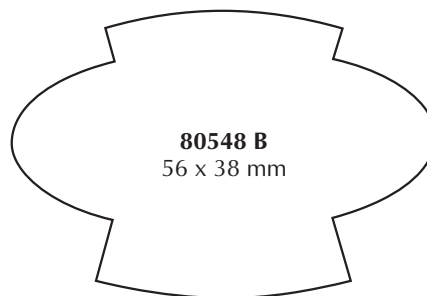

BODO'S münchen
Moccatrüffel
BODO'S münchen

Sonderformen in Originalgrößen - Preisgruppe A

Sonderformen in Originalgrößen - Preisgruppe A

Rechteckformen mit spitzen Ecken in Originalgröße

Größen:

- 80078 A - 12 x 5 mm
- 80339 A - 20 x 30 mm
- 80524 A - 22 x 22 mm
- 80590 A - 22 x 38 mm
- 80611 A - 25 x 20 mm
- 80575 A - 25 x 25 mm
- 80544 B - 37 x 34 mm
- 80629 A - 40 x 17 mm
- 80507 A - 44 x 12 mm
- 80562 B - 50 x 20 mm
- 80608 B - 50 x 25 mm
- 80593 B - 50 x 50 mm
- 80180 B - 65 x 25 mm
- 80568 B - 70 x 30 mm
- 80578 C - 70 x 60 mm
- 80148 C - 80 x 20 mm
- 80255 C - 80 x 60 mm
- 80105 B - 90 x 10 mm
- 80491 C - 90 x 20 mm
- 80624 C - 100 x 60 mm
- 80625 D - 143 x 90 mm
- 80455 B - 145 x 10 mm
- 80453 B - 145 x 20 mm

Sonderformen in Originalgrößen - Preisgruppe B

Sonderformen in Originalgrößen - Preisgruppe B

Sonderformen in Originalgrößen - Preisgruppe B

Sonderformen in Originalgrößen - Preisgruppe B

Sonderformen in Originalgrößen - Preisgruppe C