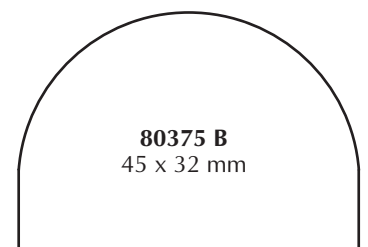

Sonderformen in Originalgrößen - Preisgruppe B