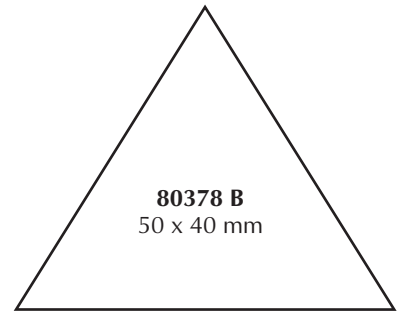

Sonderformen in Originalgrößen - Preisgruppe B