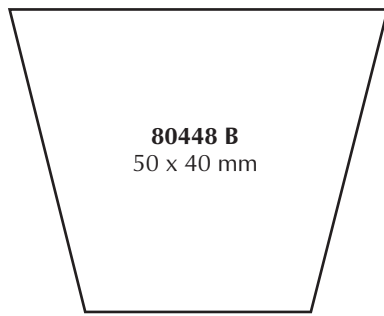

Sonderformen in Originalgrößen - Preisgruppe B