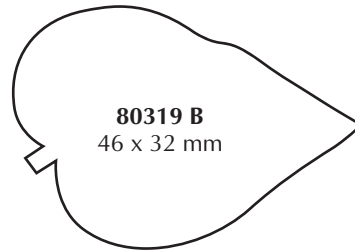

Sonderformen in Originalgrößen - Preisgruppe B