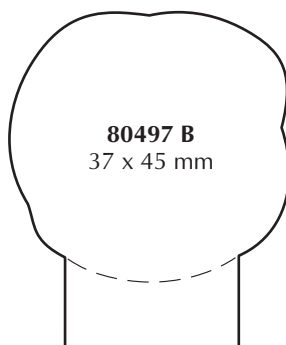

Etiketten mit leimfreiem Preisabriss in Originalgrößen

nur aus weißem Grundpapier möglich (matt oder glanz)

Bitte senden Sie uns Ihre Anfrage oder schicken Sie uns Ihr Etikett bzw. eine Datei oder reprofähige Vorlage.