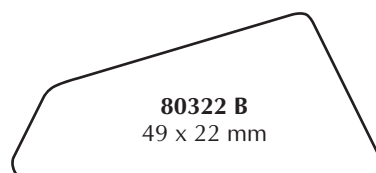

Sonderformen in Originalgrößen - Preisgruppe B