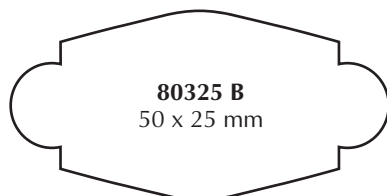

Sonderformen in Originalgrößen - Preisgruppe B