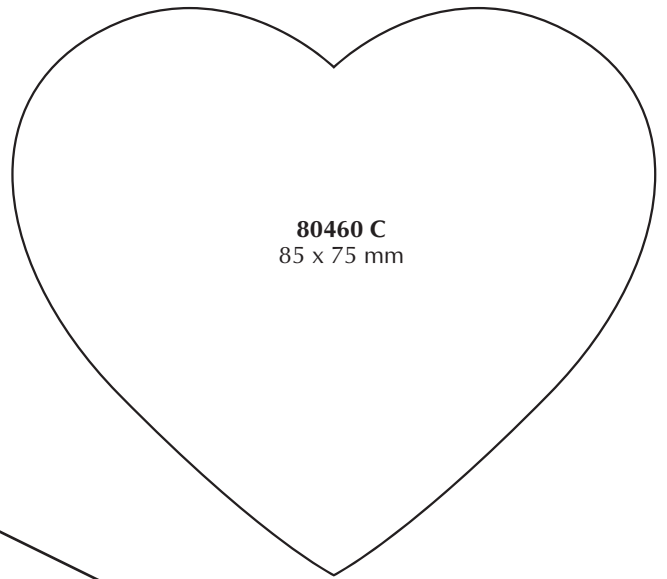

Sonderformen in Originalgrößen - Preisgruppe C