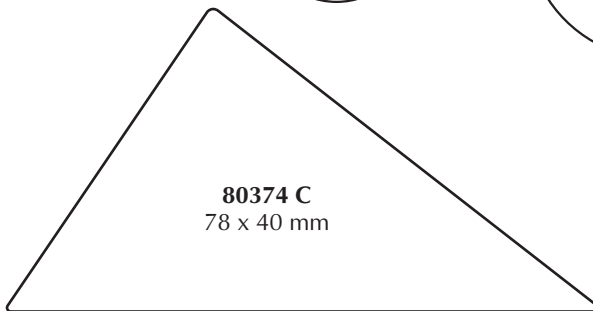

Sonderformen in Originalgrößen - Preisgruppe C