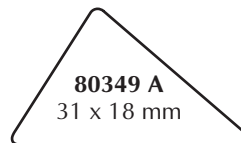

BODO'S münchen
Moccatrüffel
BODO'S münchen

Sonderformen in Originalgrößen - Preisgruppe A

Sonderformen in Originalgrößen - Preisgruppe A

Rechteckformen mit spitzen Ecken in Originalgröße

Größen:

- 80078 A - 12 x 5 mm
- 80339 A - 20 x 30 mm
- 80524 A - 22 x 22 mm
- 80590 A - 22 x 38 mm
- 80611 A - 25 x 20 mm
- 80575 A - 25 x 25 mm
- 80544 B - 37 x 34 mm
- 80629 A - 40 x 17 mm
- 80507 A - 44 x 12 mm
- 80562 B - 50 x 20 mm
- 80608 B - 50 x 25 mm
- 80593 B - 50 x 50 mm
- 80180 B - 65 x 25 mm
- 80568 B - 70 x 30 mm
- 80578 C - 70 x 60 mm
- 80148 C - 80 x 20 mm
- 80255 C - 80 x 60 mm
- 80105 B - 90 x 10 mm
- 80491 C - 90 x 20 mm
- 80624 C - 100 x 60 mm
- 80625 D - 143 x 90 mm
- 80455 B - 145 x 10 mm
- 80453 B - 145 x 20 mm