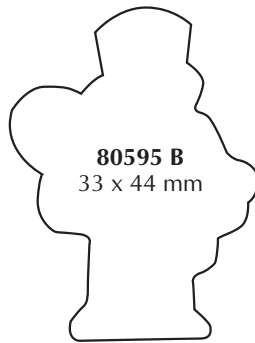

BODO'S münchen
Moccatrüffel
BODO'S münchen

Sonderformen in Originalgrößen - Preisgruppe A

Sonderformen in Originalgrößen - Preisgruppe A

Rechteckformen mit spitzen Ecken in Originalgröße

Größen:

- 80078 A - 12 x 5 mm
- 80339 A - 20 x 30 mm
- 80524 A - 22 x 22 mm
- 80590 A - 22 x 38 mm
- 80611 A - 25 x 20 mm
- 80575 A - 25 x 25 mm
- 80544 B - 37 x 34 mm
- 80629 A - 40 x 17 mm
- 80507 A - 44 x 12 mm
- 80562 B - 50 x 20 mm
- 80608 B - 50 x 25 mm
- 80593 B - 50 x 50 mm
- 80180 B - 65 x 25 mm
- 80568 B - 70 x 30 mm
- 80578 C - 70 x 60 mm
- 80148 C - 80 x 20 mm
- 80255 C - 80 x 60 mm
- 80105 B - 90 x 10 mm
- 80491 C - 90 x 20 mm
- 80624 C - 100 x 60 mm
- 80625 D - 143 x 90 mm
- 80455 B - 145 x 10 mm
- 80453 B - 145 x 20 mm

Sonderformen in Originalgrößen - Preisgruppe B

Sonderformen in Originalgrößen - Preisgruppe B

Sonderformen in Originalgrößen - Preisgruppe B

Sonderformen in Originalgrößen - Preisgruppe B

Sonderformen in Originalgrößen - Preisgruppe C