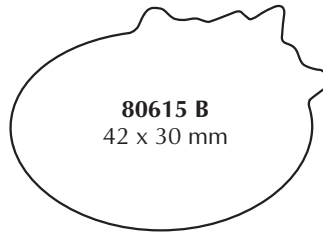

BODO'S münchen
Moccatrüffel
BODO'S münchen

Sonderformen in Originalgrößen - Preisgruppe A

Sonderformen in Originalgrößen - Preisgruppe A

Rechteckformen mit spitzen Ecken in Originalgröße

Größen:

- 80078 A - 12 x 5 mm
- 80339 A - 20 x 30 mm
- 80524 A - 22 x 22 mm
- 80590 A - 22 x 38 mm
- 80611 A - 25 x 20 mm
- 80575 A - 25 x 25 mm
- 80544 B - 37 x 34 mm
- 80629 A - 40 x 17 mm
- 80507 A - 44 x 12 mm
- 80562 B - 50 x 20 mm
- 80608 B - 50 x 25 mm
- 80593 B - 50 x 50 mm
- 80180 B - 65 x 25 mm
- 80568 B - 70 x 30 mm
- 80578 C - 70 x 60 mm
- 80148 C - 80 x 20 mm
- 80255 C - 80 x 60 mm
- 80105 B - 90 x 10 mm
- 80491 C - 90 x 20 mm
- 80624 C - 100 x 60 mm
- 80625 D - 143 x 90 mm
- 80455 B - 145 x 10 mm
- 80453 B - 145 x 20 mm

Sonderformen in Originalgrößen - Preisgruppe B

Sonderformen in Originalgrößen - Preisgruppe B

Sonderformen in Originalgrößen - Preisgruppe B

Sonderformen in Originalgrößen - Preisgruppe B

Sonderformen in Originalgrößen - Preisgruppe C