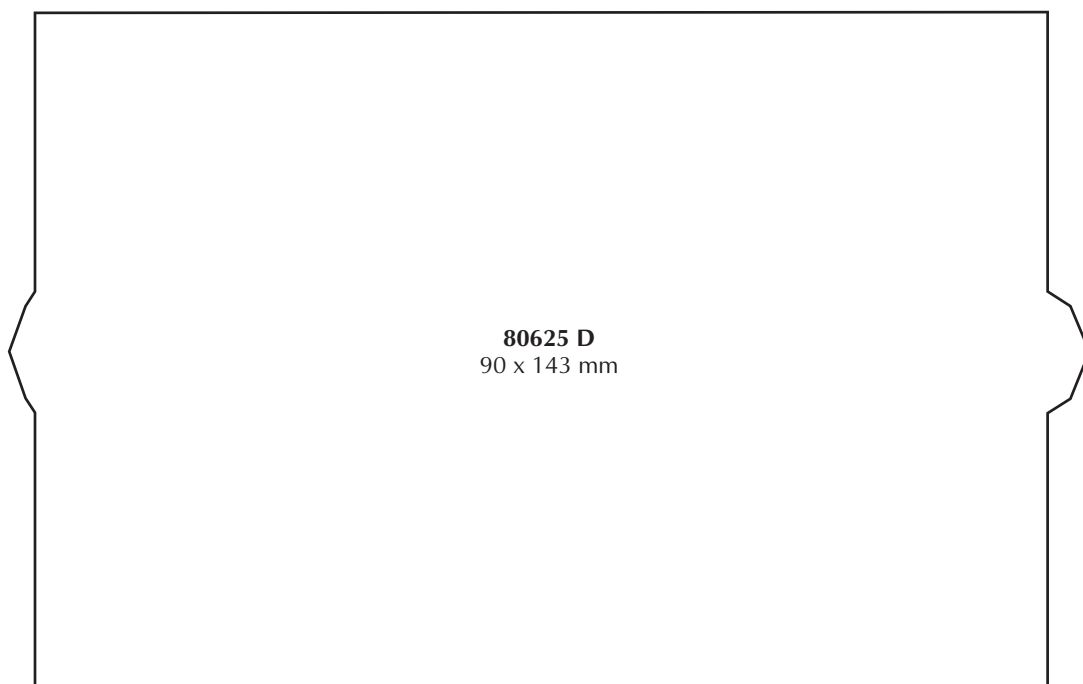

Sonderformen in Originalgrößen - Preisgruppe D