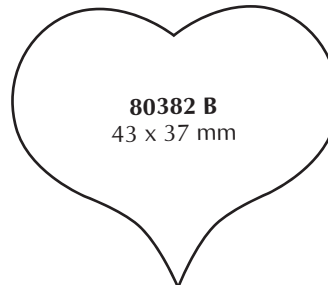

Sonderformen in Originalgrößen - Preisgruppe B