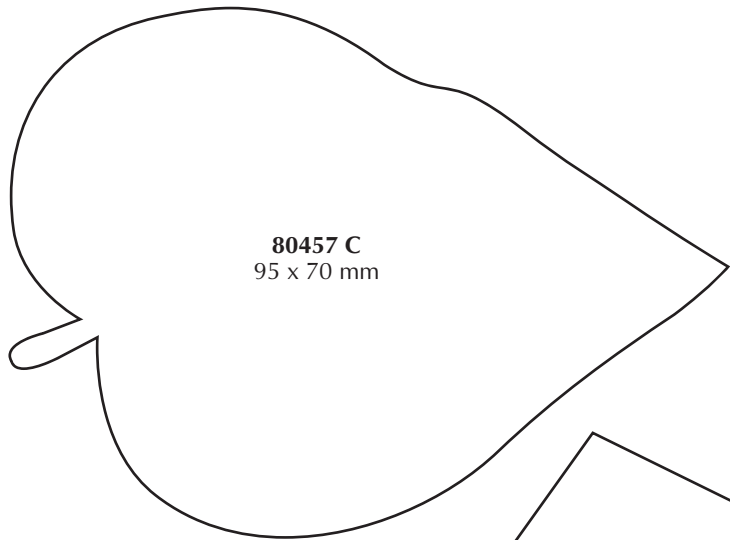

BODO'S münchen
Moccatrüffel
BODO'S münchen

Sonderformen in Originalgrößen - Preisgruppe A

Sonderformen in Originalgrößen - Preisgruppe A

Rechteckformen mit spitzen Ecken in Originalgröße

Größen:

- 80078 A - 12 x 5 mm
- 80339 A - 20 x 30 mm
- 80524 A - 22 x 22 mm
- 80590 A - 22 x 38 mm
- 80611 A - 25 x 20 mm
- 80575 A - 25 x 25 mm
- 80544 B - 37 x 34 mm
- 80629 A - 40 x 17 mm
- 80507 A - 44 x 12 mm
- 80562 B - 50 x 20 mm
- 80608 B - 50 x 25 mm
- 80593 B - 50 x 50 mm
- 80180 B - 65 x 25 mm
- 80568 B - 70 x 30 mm
- 80578 C - 70 x 60 mm
- 80148 C - 80 x 20 mm
- 80255 C - 80 x 60 mm
- 80105 B - 90 x 10 mm
- 80491 C - 90 x 20 mm
- 80624 C - 100 x 60 mm
- 80625 D - 143 x 90 mm
- 80455 B - 145 x 10 mm
- 80453 B - 145 x 20 mm

Sonderformen in Originalgrößen - Preisgruppe B

Sonderformen in Originalgrößen - Preisgruppe B

Sonderformen in Originalgrößen - Preisgruppe B

Sonderformen in Originalgrößen - Preisgruppe B

Sonderformen in Originalgrößen - Preisgruppe C