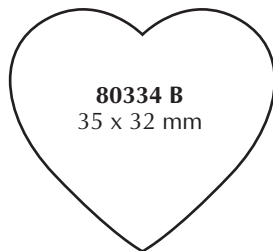

Sonderformen in Originalgrößen - Preisgruppe B