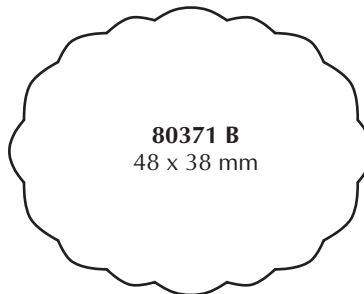

Sonderformen in Originalgrößen - Preisgruppe B