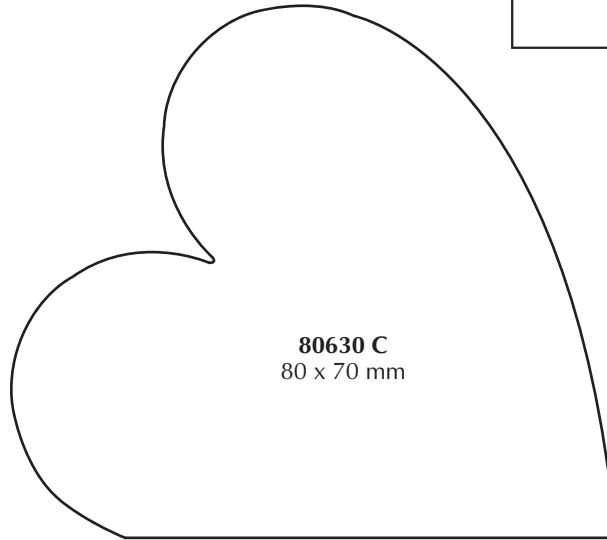

Sonderformen in Originalgrößen - Preisgruppe C