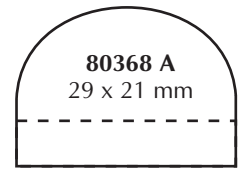

Etiketten mit leimfreiem Preisabriss in Originalgrößen

nur aus weißem Grundpapier möglich (matt oder glanz)

Bitte senden Sie uns Ihre Anfrage oder schicken Sie uns Ihr Etikett bzw. eine Datei oder reprofähige Vorlage.